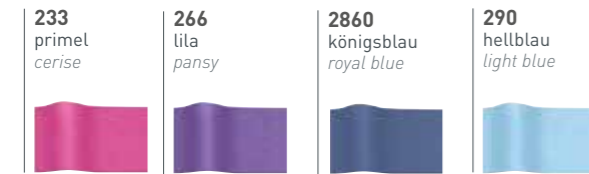

# Seasilk Seidenpapier - uni

Seasilk Tissue Paper uni

Farbfest. Die kompakte Lösung für das Ladenregal. Seidenpapier in einer hochwertigen und wiederverschließbaren Verpackung.

Non-bleeding colors. The compact solution for store shelves. Tissue paper sheets in a high quality and resealable sales package.