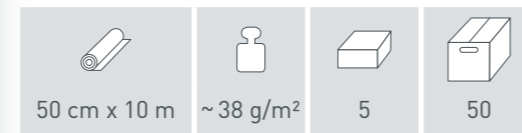

Rolle eingeschweißt
Roll film-packed

Art. 02001-#

Art. 02003-#