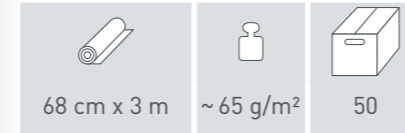

Rollen im Display, jede Rolle einzeln eingeschweißt, kräftige Farben sortiert

Rolls in display carton, each roll film-packed, bright colors assorted

Art. 5099