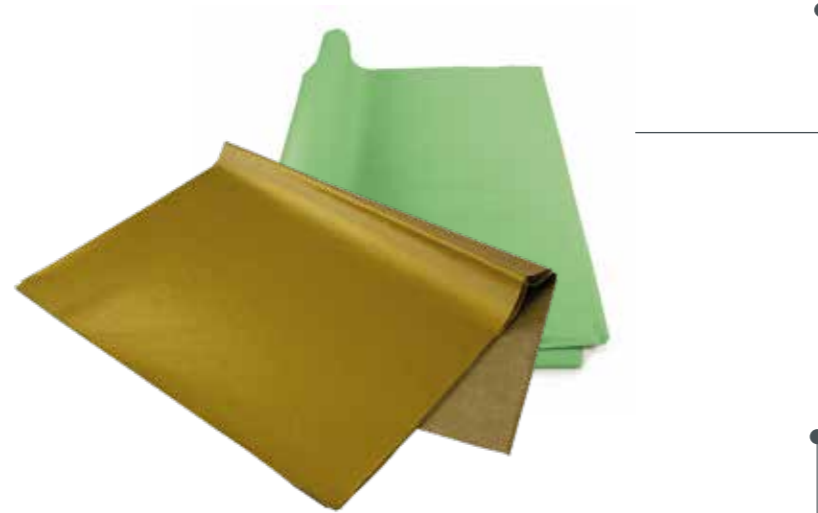

# Seasilk Seidenpapier - uni

Seasilk Tissue Paper uni

Farbfest. Die kompakte Lösung für das Ladenregal. Seidenpapier in einer hochwertigen und wiederverschließbaren Verpackung.

Non-bleeding colors. The compact solution for store shelves. Tissue paper sheets in a high quality and resealable sales package.