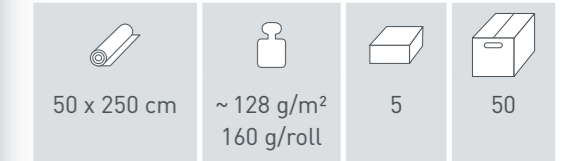

Rolle mit Papierbanderole
Roll with paper band

Art. 17####

50 x 250 cm
~ 128 g/m²
160 g/roll
5
50

PREMIUM
QUALITÄT