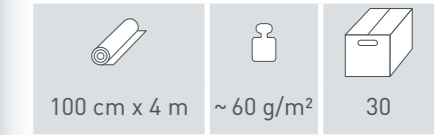

Rollen im Display, jede Rolle einzeln eingeschweißt, sortierte Farben

Rolls in display carton, each roll film-packed, assorted colors

Art. 5070