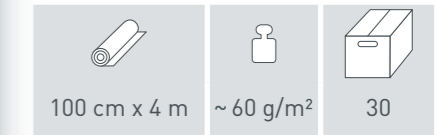

Point of sale - Lösung
Kein zusätzlicher Regalplatz notwendig
Point of sale - solution
No need of additional shelf space.

5010
gold
gold

5011
silber
silver

Rollen im Display, jede Rolle eingeschweißt
Rolls in display carton, each roll film-packed

Art. 06604-#