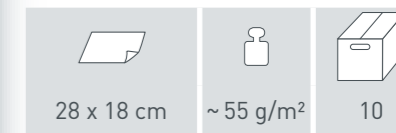

250 Lagen eingeschweißt
250 sheets film-packed

Art. 2608001