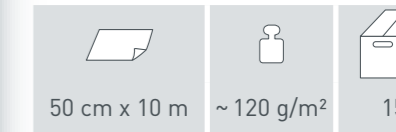

Rolle eingeschweißt
Roll film-packed

Art. 0010