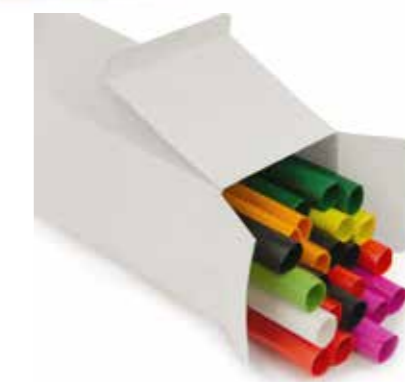

25 Lagen zweimal gefalzt auf 35 x 50 cm
25 sheets folded twice to 35 x 50 cm

Art. 1017-#

25 Lagen zweimal gefalzt auf 35 x 50 cm, sortierte Farben
25 sheets folded twice to 50 x 35 cm, assorted colors

Art. 1016

60 Rollen im Display, sortierte Farben
60 rolls in display carton, assorted colors

Art. 1022

10 Bogen sortierte Farben
10 sheets, assorted colors

Art. 75407

Art. 75406