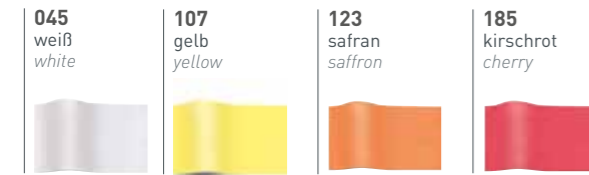

# Seasilk Seidenpapier - uni

Seasilk Tissue Paper uni

Farbfest. Die kompakte Lösung für das Ladenregal. Seidenpapier in einer hochwertigen und wiederverschließbaren Verpackung.

Non-bleeding colors. The compact solution for store shelves. Tissue paper sheets in a high quality and resealable sales package.