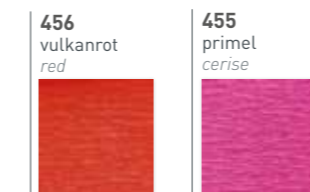

Niflamo Krepppapier Dekobänder

Niflamo Crepe Paper Streamers

Ca. 55 % Dehnung, Niflamo Krepppapier ist schwer entflammbar nach DIN 4102 B1. Die Dekobänder eignen sich sehr gut für eindrucksvolle Dekorationen, man kann sie aufhängen, einen Fotohintergrund basteln, für wunderschöne Girlanden nutzen oder mit einer Nähmaschine kräuseln.

abt. 55% stretch, Niflamo crepe paper is flame resistant acc. to DIN 4102 B1. The streamers are really suited for impressive decorations. You can hang it up, make a streamer backdrop, use it for beautiful garlands or ruffle it with a sewing machine.

schwer entflammbar
flame resistant