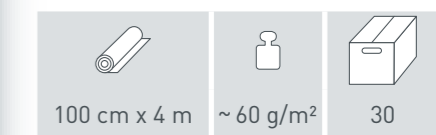

Rollen im Display, gold und silber, jede Rolle einzeln eingeschweißt

Rolls in display carton, gold and silver, each roll film-packed

Art. 06009-#