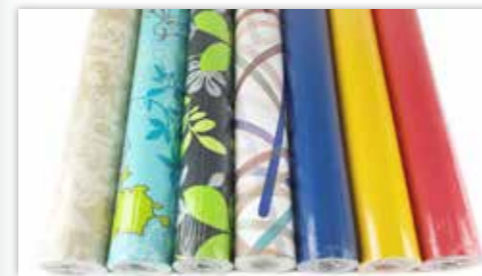

Rollen im Display, jede Rolle einzeln eingeschweißt, Farben sortiert

Rolls in display carton, each roll film-packed, assorted colors

Art. 93713