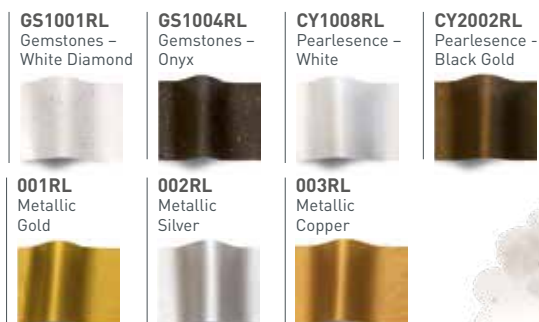

Sea Silk Seidenpapier Rollen

Rolle eingeschweißt zum Nachfüllen des Displays
Art. SEA-#