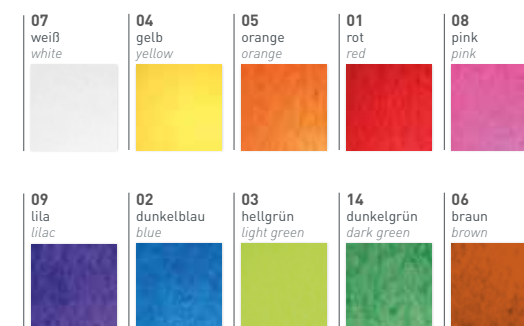

25 Lagen zweimal gefalzt auf 35 x 50 cm
25 sheets folded twice to 35 x 50 cm
Art. 1017-#

25 Lagen zweimal gefalzt auf 35 x 50 cm, sortierte Farben
25 sheets folded twice to 50 x 35 cm, assorted colors
Art. 1016