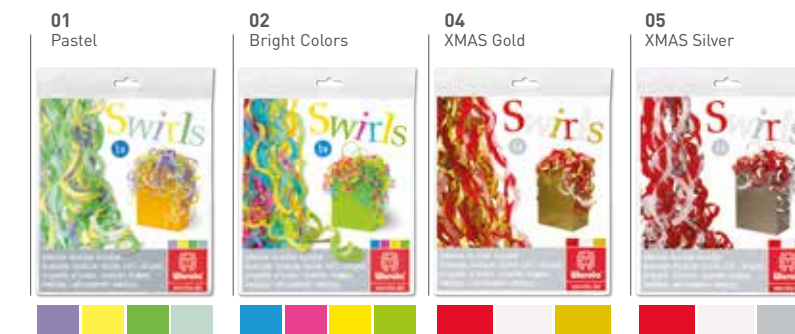

1 Swirl im Polybeutel mit Euroloch
1 swirl in a polybag with eurosloot
Art. 9902-1-01-#

Färbt nicht ab
Non-bleeding

Art. Nr. Werola	Art. Nr. Staufen
Swirls	
9902-1-01-01	794990201
9902-1-01-02	794990202
9902-1-01-04	794990204
9902-1-01-05	794990205

→ SWIRLS