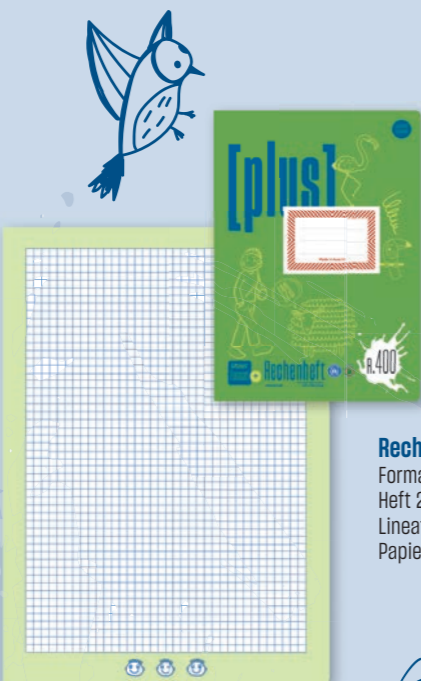

Neu:

[OE]

Sie werden so schnell groß! Qualität und Umweltschutz in JEDEM Format.

Schreibheft S.500
Format DIN A4, 210 x 297 mm
Heft 20 Blatt
Lineatur 10 mm liniert
Papier 80 g/m²

Rechenheft R.400
Format DIN A4, 210 x 297 mm
Heft 20 Blatt
Lineatur 5 mm kariert
Papier 80 g/m²