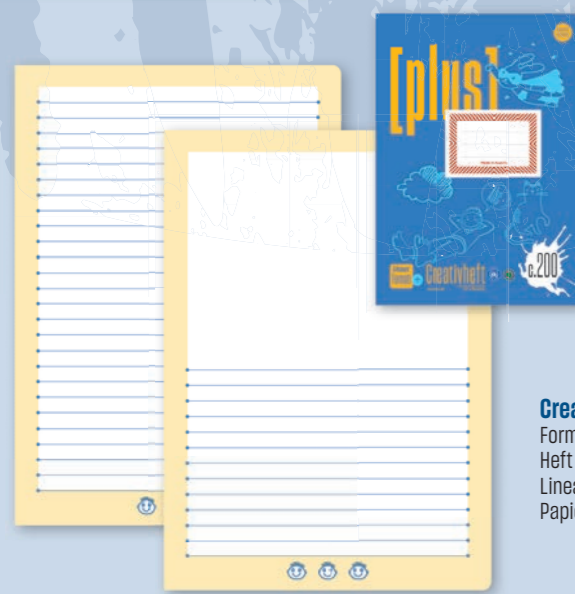

Neu:

[OE]

Sie werden so schnell groß! Qualität und Umweltschutz in JEDEM Format.

Schreibheft S.500
Format DIN A4, 210 x 297 mm
Heft 20 Blatt
Lineatur 10 mm liniert
Papier 80 g/m²

Rechenheft R.400
Format DIN A4, 210 x 297 mm
Heft 20 Blatt
Lineatur 5 mm kariert
Papier 80 g/m²