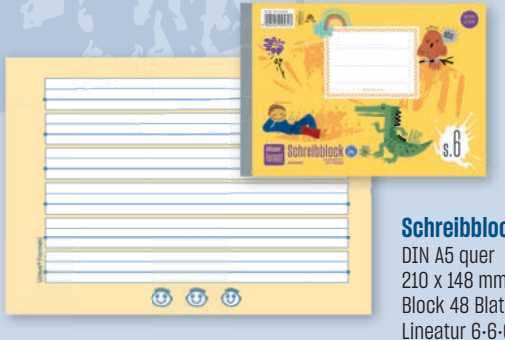

Schreibblock S.6
DIN A5 quer
210 x 148 mm,
Block 48 Blatt
Lineatur 6-6-6 mm liniert,
Papier 80 g/m²