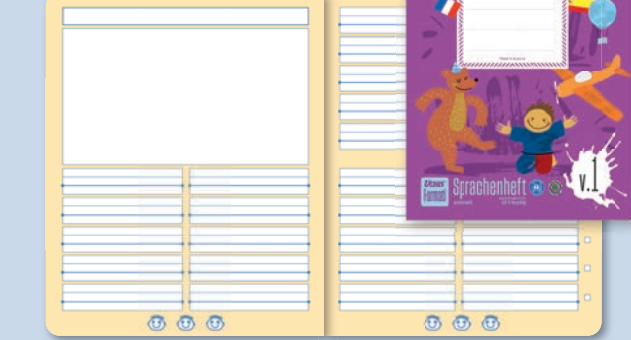

Sprachenheft V.2
Format Quart 195 x 240 mm
Heft 20 Blatt
Lineatur Vokabel mit Zeichenfeld, 10/5 mm und 10 mm liniert