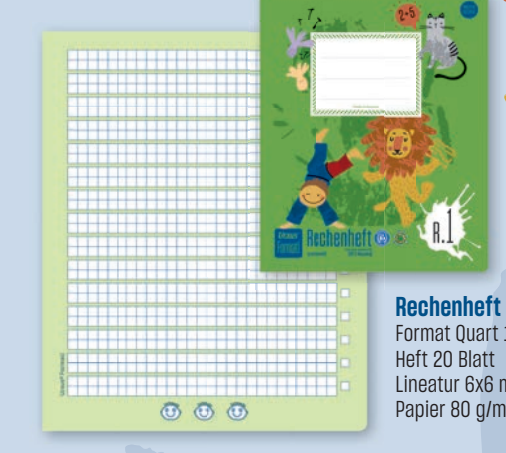

Schreiben

Aufgaben

Rechnen

Creativ

Wörter