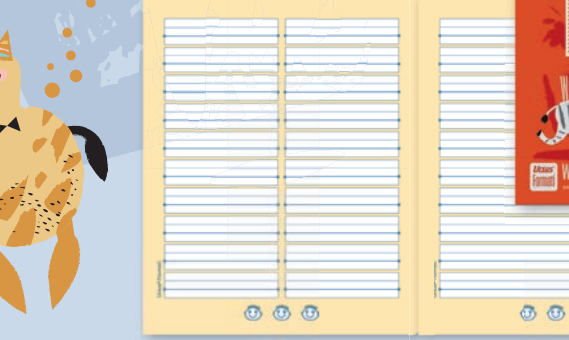

Wörterheft W.9
Format Quart 195 x 240 mm, Heft 20 Blatt,
Lineatur 6-6-6 mm, Papier 80 g/m²