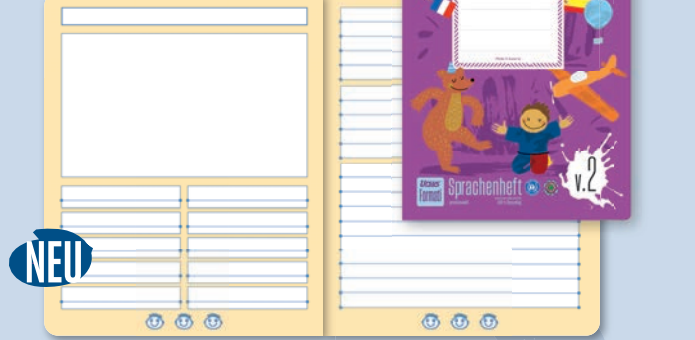

Sprachenheft V.2
Format Quart 195 x 240 mm
Heft 20 Blatt
Lineatur Vokabel mit Zeichenfeld, 10/5 mm und 10 mm liniert